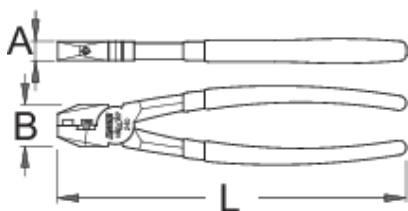

Kliešte na nity reťazí

1640/1DP

Profiles

Product features

- materiál: premium flex plus uhlíková oceľ
- tvrdené a kalené
- chromované
- kolík indukčne tvrdený
- tenká plastová rukoväť
- Kliešte na reťaz boli vyvinuté pre profesionálne i domáce opravy bicyklových reťazí. Poskytujú vysokú funkčnosť, efektívnosť a účinnosť. Svojim dokonalým dizajnom umožňujú s malou námahou a pohodlne rozpojiť reťaz bez rizika jej poškodenia. Ergonomicky tvarovaná rukoväť umožňuje prácu jednou rukou.

615377

L

240

B

29

A

13

426

* Obrázky sú symbolické. Všetky rozmery sú v mm, hmotnosť je v g. Všetky udané rozmery sa môžu líšiť v rámci tolerancie.

Usage (pictures)

Spare parts

Náhradný hrot pre kliešte na reťaz