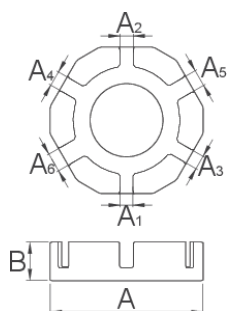

Klíč na špice univerzálny

Hidden

1631/2

Profiles

Product features

- materiál: premium plus uhlíková ocel'
- tvrdené a kalené

L

A

10

3.3

3.45

3.7

4

4.4

5

50

* Obrázky sú symbolické. Všetky rozmery sú v mm, hmotnosť je v g. Všetky udané rozmery sa môžu líšiť v rámci tolerancie.

Usage (pictures)