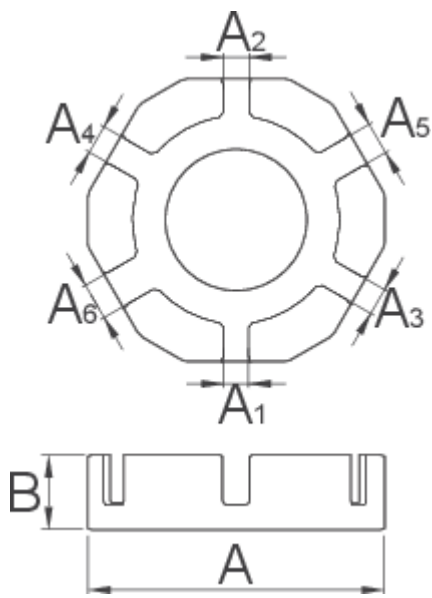

## Product features

- Materiali: çeliku të veçantë mjet
- rënie të falsifikuara, ngurtësuar tërësisht dhe nevrik
- Ky celes përshtatet popullor foli dalë madhësive të sheshtë: 3.3 mm, 3.45 mm, 3.7 mm, 3.96 mm, 4.4 mm dhe 5mm. Formë rregullon të përkryer në dorë dhe të lejon një punë të rehatshme dhe të lehtë rrokje.

616289	L	A	S1	S2	S3	S4	S5	S6	
616289	39,9	10	3.3	3.45	3.7	4	4.4	5	50