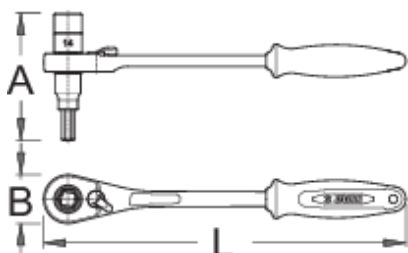

Račňa s nadstavcami 14mm a imbus 8

Hidden

1621/1ABI

Profiles

Product features

- materiál: premium flex plus uhlíková ocel'
- 75-zubová
- ergonomicky tvarovaná dvojjložková rukoväť

616288

14

* Obrázky sú symbolické. Všetky rozmery sú v mm, hmotnosť je v g. Všetky udané rozmery sa môžu líšiť v rámci tolerancie.

Usage (pictures)