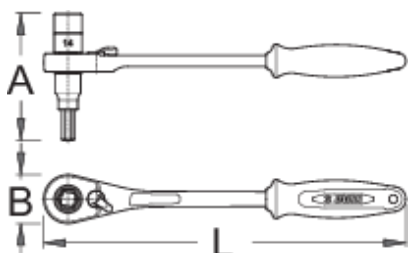

Račňa s nadstavcami 14mm a imbus 8

Hidden

1621/1ABI

Profiles

Product features

- materiál: premium flex plus uhlíková oceľ
- 75-zubová
- ergonomicky tvarovaná dvojjložková rukoväť

616288

14

* Obrázky sú symbolické. Všetky rozmery sú v mm, hmotnosť je v g. Všetky udané rozmery sa môžu líšiť v rámci tolerancie.

Usage (pictures)