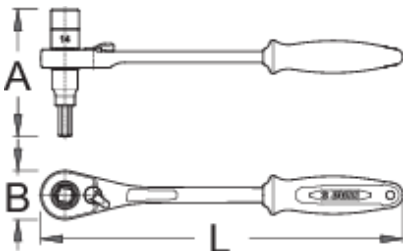

Ratelsleutel

Hidden

1621/1ABI

Profielen

Product attributen

- materiaal: premium flex plus carbonstaal
- 75 - teeth
- ergonomisch zwaar dubbel component handvat

616288

14

8

260

91

35

381

* Afbeeldingen van producten zijn symbolisch. Alle afmetingen zijn in mm, en het gewicht in grammen. Alle vermelde afmetingen kunnen variëren in tolerantie.

Gebruik (Afbeeldingen)