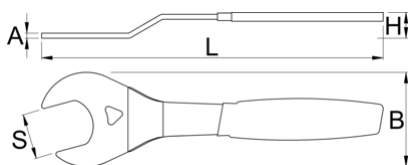

Klúč vidlicový, jednostranný, vyhnutý

1618/2DP

Profiles

Product features

- materiál: premium flex plus uhlíková ocel'
- chromované
- tenká plastová rukoväť

615372

36

L

270

A

4

275

* Obrázky sú symbolické. Všetky rozmery sú v mm, hmotnosť je v g. Všetky udané rozmery sa môžu líšiť v rámci tolerancie.

Usage (pictures)