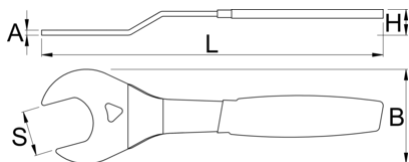

# Klíč vidlicový, jednostranný, vyhnutý

Hidden

1618/2DP

## Product features

- materiál: premium flex plus uhlíková ocel'
- chromované
- tenká plastová rukoväť

615372

36

L

270

A

4

275

\* Obrázky sú symbolické. Všetky rozmery sú v mm, hmotnosť je v g. Všetky udané rozmery sa môžu líšiť v rámci tolerancie.