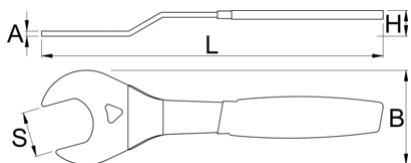

Klúč vidlicový, jednostranný, vyhnutý

1618/2DP

Profiles

Product features

- materiál: premium flex plus uhlíková ocel'
- chromované
- tenká plastová rukoväť

615372

36

L

270

A

4

275

* Obrázky sú symbolické. Všetky rozmery sú v mm, hmotnosť je v g. Všetky udané rozmery sa môžu líšiť v rámci tolerancie.

Usage (pictures)