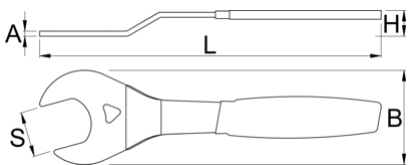

## Χαρακτηριστικά προϊόντος

- υλικό: premium flex ανθρακούχος χάλυβας
- επιχρωμιωμένο
- Πλαστικοποιημένες λαβές διπλής εμβάπτισης

615372

36

L

270

A

4

275

\* Οι εικόνες των προϊόντων είναι συμβολικές. Όλες οι διαστάσεις είναι σε mm, το βάρος είναι σε γραμμάρια. Όλες οι αναφερόμενες διαστάσεις μπορεί να διαφέρουν σε ανοχές.