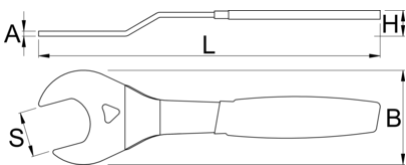

Ključ viljuškasti jednostrani savijeni

1618/2DP

Profili

Atributi proizvoda

- Materijal: Premium ugljični čelik, ojačan i poboljššan
- Površina: kromiranje po standardu ISO 1456:2009
- ručka obložene sa duplim slojem plastike

615372

36

L

270

A

4

275

* Slike proizvoda su simbolične. Sve dimenzije su u mm, masa je u g.