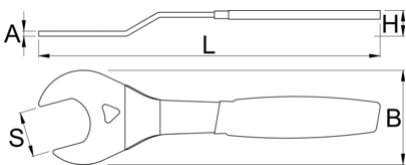

## Product features

- Materiali: çeliku e veçantë mjet, thekur me te zbutura
- përfundojë sipërfaqe: krom kromuar për ISO 1456:2009 standarde
- plastike të dyfishtë zhytur trajton

615372

36

L

270

A

4

275

\* Imazhet e produkteve janë simbolike. Të gjitha dimensionet janë në mm, pesha në gram. Të gjitha dimensionet e listuara mund të ndryshojnë në tolerancë.