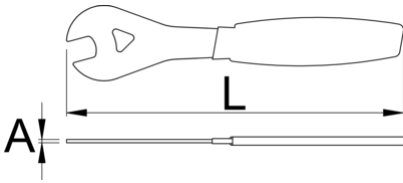

Koni anahtarı, tek taraflı

1617/2DP

Product features

- malzeme: özel alet çeliği, sertleştirilmiş ve temperlenmiş
- yüzey bitirme: ISO 1456:2009 standardına göre krom kaplamalı
- iki plastik daldırmalı sap
- Aletlerimizin tasarımı ve boyutları her zaman yeni standartlara ve bisiklet modellerine uygundur. Tek taraflı koni anahtarının olağanüstü sağlamlık, sertlik, dayanıklılık ve sıkı tutma özellikleri bulunmaktadır. Ergonomik şekli iyi bir işlevsellik sağlar. Koni anahtarı ele mükemmel bir şekilde oturur ve bu da hızlı ve rahat bir çalışma sağlar.

		L	A		
615456	SALE	42	275	4	277
615457	SALE	44	275	4	270

* Ürünlerin resimleri semboliktir. Bütün boyutlar mm ve ağırlık gram cinsindedir.

Usage (pictures)