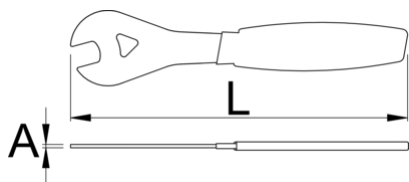

Vidlicový kľúč , jednostranný

1617/2DP

Profiles

Product features

- materiál: premium flex plus uhlíková oceľ
- chromované
- tenká plastová rukoväť
- Dizajn a rozmery nášho náradia sa vždy prispôsobujú novým štandardom a novým modelom bicyklov. Kónický jednostranný kľúč má mimoriadnu pevnosť, tvrdosť a odolnosť. Ergonomická rukoväť zvyšuje funkčnosť náradia. Kľúč sedí perfektne v ruke, čo zrýchľuje a zefektívňuje prácu.

615456

42

L

275

A

4

277

* Obrázky sú symbolické. Všetky rozmery sú v mm, hmotnosť je v g. Všetky udané rozmery sa môžu líšiť v rámci tolerancie.