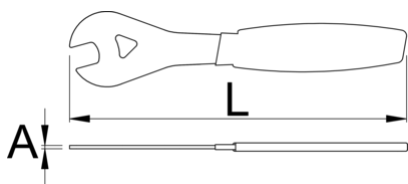

Vidlicový kľúč , jednostranný

1617/2DP

Product features

- materiál: premium flex plus uhlíková ocel'
- chromované
- tenká plastová rukoväť
- Dizajn a rozmery nášho náradia sa vždy prispôsobujú novým štandardom a novým modelom bicyklov. Kónický jednostranný kľúč má mimoriadnu pevnosť, tvrdosť a odolnosť. Ergonomická rukoväť zvyšuje funkčnosť náradia. Kľúč sedí perfektne v ruke, čo zrýchľuje a zefektívňuje prácu.

Barcode	SALE	mm	L	A	Weight
615456	SALE	42	275	4	277
615457	SALE	44	275	4	270

* Obrázky sú symbolické. Všetky rozmery sú v mm, hmotnosť je v g. Všetky udané rozmery sa môžu líšiť v rámci tolerancie.

Usage (pictures)