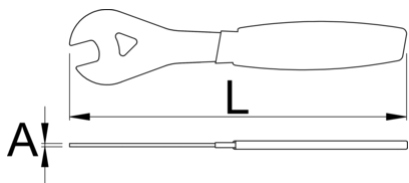

Cheie simpla pentru ax roata

1617/2DP

Caracteristicile produsului

- Material: Otel Carbon de scule calit si revenit
- acoperire cromare in conformitate cu ISO 1456:2009
- Manere din doua straturi de plastic
- Designul și dimensiunile sculelor noastre se adaptează permanent la noilor standarde și noilor modele de biciclete. Cheia fixa simpla are o remarcabila rezistenta, duritate și fixare precisa a ghidonului si la reglarea jocului în rulmenți. Cheia asigura o înșurubare și deșurubare ușoara a piulițelor ghidonului. Mânerul ergonomic asigura o buna funcționalitate. Cheia se așează perfect în mana făcând munca ușoara și confortabila.

Barcode	SALE	mm	L	A	Weight
615456	SALE	42	275	4	277
615457	SALE	44	275	4	270

* Imaginea produsului este simbolica. Toate dimensiunile sunt exprimate în mm, greutatea în grame.

0 (pictures)