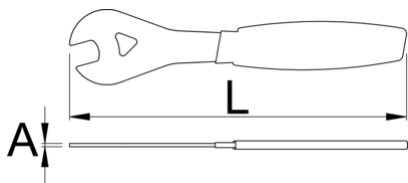

Cheie simpla pentru ax roata

1617/2DP

Caracteristicile produsului

- Material: Otel Carbon de scule calit si revenit
- acoperire cromare in conformitate cu ISO 1456:2009
- Manere din doua straturi de plastic
- Designul și dimensiunile sculelor noastre se adaptează permanent la noilor standarde și noilor modele de biciclete. Cheia fixa simpla are o remarcabila rezistenta, duritate și fixare precisa a ghidonului si la reglarea jocului în rulmenți. Cheia asigura o înșurubare și deșurubare ușoara a piulițelor ghidonului. Mânerul ergonomic asigura o buna funcționalitate. Cheia se așează perfect în mana făcând munca ușoara și confortabila.

Barcode	SALE	mm	L	A	Weight
615456	SALE	42	275	4	277
615457	SALE	44	275	4	270

* Imaginea produsului este simbolica. Toate dimensiunile sunt exprimate în mm, greutatea în grame.

0 (pictures)