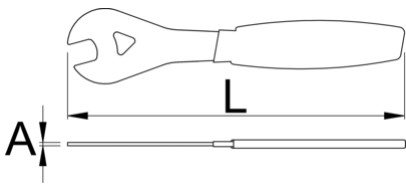

싱글 사이드 콘 렌치

1617/2DP

제품 특징

- 재질: 프리미엄 플렉스 플러스 카본 스틸
- 표면 마감: ISO 1456:2009에 따른 크롬 도금
- 이중 플라스틱 처리된 손잡이
- 툴의 디자인과 치수는 항상 새로운 표준과 자전거 모델에 맞게 조정됩니다. 싱글 사이드 콘 렌치는 놀라운 강성, 경도, 내구성 및 밀착력을 제공합니다. 인체 공학적 모양은 우수한 기능을 보장합니다. 콘 렌치는 손에 완벽하게 고정되어 작업을 빠르고 편안하게 해줍니다.

Barcode	SALE	mm	L	A	Weight
615456	SALE	42	275	4	277
615457	SALE	44	275	4	270

* Images of products are symbolic. All dimensions are in mm, and weight in grams. All listed dimensions may vary in tolerance.