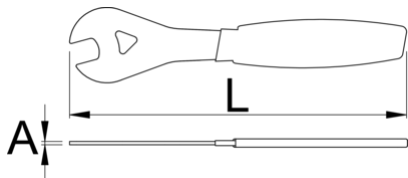

Egyoldalas kónuszkulcs

1617/2DP

Profilok

Termékjellemzők

- anyaga: Premium Flex Plus szénacél
- felületkezelés: krómozott (ISO 1456:2009)
- kétrétegű mártott műanyag markolat
- Szerszámaink kialakítása és méretválasztéka folyamatosan követi az új szabványokat és kerékpármodelleket. Az egyoldalas kónuszkulcs figyelemre méltóan erős és tartós ugyanakkor jól használható szűk helyeken is. Az ergonomikus forma kiváló funkcionalitást biztosít. A kónuszkulcs tökéletesen illeszkedik a kézbe, így a munka gyors és kényelmes.

615456

42

L

275

A

4

277

* A termékeképek illusztrációk. Minden feltüntetett méret milliméterben, a tömegek grammokban. Az összes feltüntetett méret eltérhet a toleranciának megfelelően.