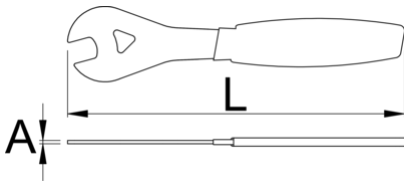

Κλειδί ποτηριού πηρουνιού

1617/2DP

Προφίλ

Χαρακτηριστικά προϊόντος

- υλικό: premium flex ανθρακούχος χάλυβας
- επιχρωμιωμένο
- Πλαστικοποιημένες λαβές διπλής εμβάπτισης
- Ο σχεδιασμός και οι διαστάσεις των εργαλείων μας πάντα προσαρμόζονται στις νέες προδιαγραφές και στα μοντέλα ποδηλάτων. Το κλειδί κώνου, μονής όψης συνδυάζει αξιοσημείωτη αντοχή, σκληρότητα, ανθεκτικότητα και σφιχτή συναρμογή στο τιμόνι και στους τριβείς οδήγησης. Το κλειδί κώνου επιτρέπει εύκολη σύσφιξη και χαλάρωση των παξιμαδιών του τιμονιού. Το εργονομικό σχήμα διασφαλίζει καλή λειτουργικότητα. Το κλειδί κώνου εφαρμόζει τέλεια στο χέρι και αυτό κάνει την εργασία γρήγορη και άνετη.

615456

42

L

275

A

4

277

* Οι εικόνες των προϊόντων είναι συμβολικές. Όλες οι διαστάσεις είναι σε mm, το βάρος είναι σε γραμμάρια. Όλες οι αναφερόμενες διαστάσεις μπορεί να διαφέρουν σε ανοχές.