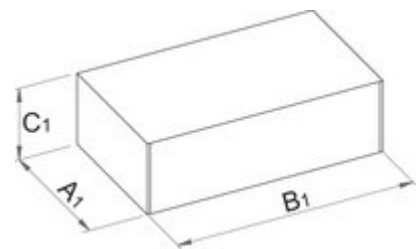

Cone wrench, single sided

1617/2DP

Usage

Profiles

[./ar/support/warranty.](#)

Product features

- material: premium flex plus carbon steel
- surface finish: chrome plated according to ISO 1456:2009
- double plastic dipped handles
- The design and dimensions of our tools always adapt to new standards and bicycle models. The single sided cone wrench has a remarkable toughness, hardness, durability and tight fit. The ergonomic shape ensures good functionality. The cone wrench sits perfectly in the hand which makes the work fast and comfortable.

		L	A	
615518	13	200	2	100
615519	14	200	2	82
615520	15	200	2	84

		L	A	
615521	16	200	2	89
615522	17	200	2	97
615523	18	200	2	89
615524	19	200	2	95
615525	20	200	2	94
617840	22	220	3	134
621918	23	220	3	125
617841	24	220	3	130
628164	26	240	3	164
619554	27	240	3	160
624134	28	240	3	154
615367	30	240	3	293
615368	32	275	4	286
615369	34	275	4	289
615370	36	275	4	279
615371	40	275	4	275
615456	42	275	4	277
615457	44	275	4	270

Retail packaging

	MA	MB	MC	
615518	250	45	12,5	93
615519	250	45	11,4	89
615520	250	45	11,4	91
615521	250	45	11,4	88

Barcode	MA	MB	MC	Icon
615522	250	45	11,4	87
615523	250	45	11,4	104
615524	250	45	11,4	88
615525	250	45	11,4	103
617840	270	48,2	11,4	141
621918	270	50	12	140
617841	270	48,2	11,4	137
628164				
619554	290	54,2	11,4	158
624134	290	54,2	11,4	158
615367	330	75,2	13,5	306
615368	330	75,2	13,5	299
615369	330	75,2	13,5	302
615370	330	75,2	13,5	292
615371	330	75,2	13,5	288
615456	330	75,2	13,5	290
615457	330	75,2	13,5	283
623257	250	45	12,5	90
623258	250	45	12,5	90