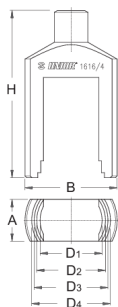

Εξωλκέας κατοπότηρου πηρουνιού

1616/4

Προφίλ

Χαρακτηριστικά προϊόντος

- υλικό: premium flex ανθρακούχος χάλυβας

- Επιφάνεια με μαύρο φινίρισμα σύμφωνα με το DIN 50938

Τρόπος χρήσης

- Αυτό το εργαλείο χρησιμοποιείται για την αφαίρεση κεφαλών διαφόρων μεγεθών. Για να αφαιρέσετε τους δακτυλίους με ρουλεμάν χτυπήστε το εργαλείο με σφυρί.

615527	A	B	H	D1	D2	D3	D4	422
615527	25	55	100	37	41	44	47	422

* Οι εικόνες των προϊόντων είναι συμβολικές. Όλες οι διαστάσεις είναι σε mm, το βάρος είναι σε γραμμάρια. Όλες οι αναφερόμενες διαστάσεις μπορεί να διαφέρουν σε ανοχές.