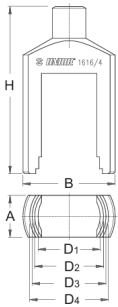

Инструмент за демонтаж на лагери

1616/4

Профили

Параметри на продукта

- материал: специална инструментална стомана

- почернен по стандарт DIN 50938

Как да използваме инструмента:

- Този инструмент се използва за демонтиране на чела на рамката с различни размери. За да отстраните лагерната чашка, ударете с чук върху инструмента.

615527	A	B	H	D1	D2	D3	D4	422
615527	25	55	100	37	41	44	47	422

* Снимките на продуктите са символични. Всички размери са в мм., теглото е в грамове .