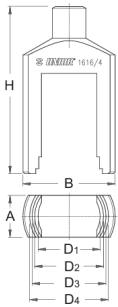

Инструмент за демонтаж на лагери

1616/4

Профили

Параметри на продукта

- материал: специална инструментална стомана

- почернен по стандарт DIN 50938

Как да използваме инструмента:

- Този инструмент се използва за демонтиране на чела на рамката с различни размери. За да отстраните лагерната чашка, ударете с чук върху инструмента.

	A	B	H	D1	D2	D3	D4	
615527	25	55	100	37	41	44	47	422

* Снимките на продуктите са символични. Всички размери са в мм., теглото е в грамаве .