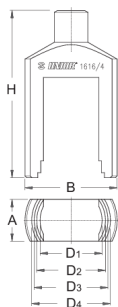

## Profile

---

## Produkteigenschaften

- Material: Premium Flex Plus Kohlenstoffstahl

- Oberflächenschutz: brüniert

Wie das Werkzeug benutzt wird:

- Dieses Werkzeug wird zur Demontage des Steuerlagers bei älteren Fahrradmodellen verwendet. Schlagen Sie mit einem Hammer auf das Werkzeug, um die Kugellagerschale zu entfernen.

615527	A	B	H	D1	D2	D3	D4	422
615527	25	55	100	37	41	44	47	422

\* Bilder von Produkten sind Symbolfotos. Abmessungen sind in mm, Gewichte in Gramm.