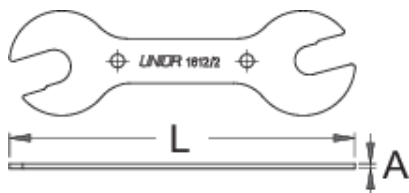

# Klíč kónusový obojstranný

1612/2

## Product features

- materiál: premium flex plus uhlíková ocel'
- chromované
- klíč kónusový obojstranný je určený pre domáce aj profesionálne použitie. Klíč má extrémne tenký dizajn a 4 veľkosti. Tento klíč sa používa na rýchle opravy ako aj na bežnú údržbu.