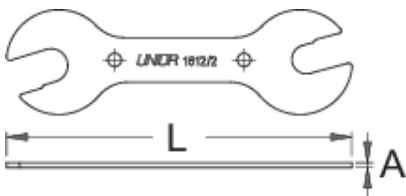

Κλειδί κώνων

1612/2

Προφίλ

Χαρακτηριστικά προϊόντος

- υλικό: premium flex ανθρακούχος χάλυβας
- επιχρωμιωμένο
- Τα κλειδιά κώνων χρησιμοποιούνται από ερασιτέχνες ή επαγγελματίες χρήστες. Ο εξαιρετικά λεπτός σχεδιασμός με σιαγόνα με τελείωμα πέννας ταιριάζει σε τέσσερα δημοφιλή μεγέθη. Αυτά τα κλειδιά κώνων χρησιμοποιούνται από κάθε ποδηλάτη για γρήγορες επισκευές και καθημερινή συντήρηση ποδηλάτων.

			L	A	
615125	13 x 14	15 x 17	155	2,2	69
615126	13 x 14	15 x 16	155	2,2	69

* Οι εικόνες των προϊόντων είναι συμβολικές. Όλες οι διαστάσεις είναι σε mm, το βάρος είναι σε γραμμάρια. Όλες οι αναφερόμενες διαστάσεις μπορεί να διαφέρουν σε ανοχές.