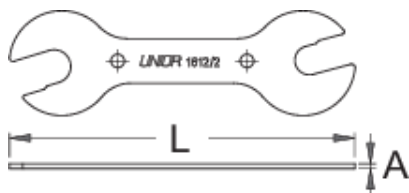

L	A	
615125	13 x 14	15 x 17	155	2,2	69
615126	13 x 14	15 x 16	155	2,2	69

* Obrázky produktů jsou symbolické. Všechny rozměry jsou v mm a hmotnost v gramech. Všechny uvedené rozměry se mohou lišit v toleranci.

Používání (obrázky)