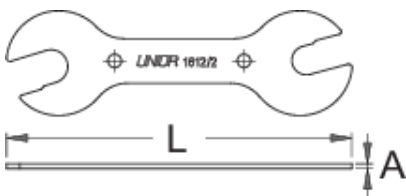

Ključ viljuškasti konusni

1612/2

Profili

Atributi proizvoda

- Materijal: Premium ugljični čelik, ojačan i poboljššan
- Površina: kromirana (ISO 1456:2009)
- Ovi ključevi su namijenjeni kako amaterima, tako i profesionalcima. Mala debljina kao i prisustvo četiri najpopularnije dimenzije čine njihovu upotrebljivost još većom za svakog biciklistu a svakodnevne brze intervencije.

			L	A	
615125	13 x 14	15 x 17	155	2,2	69
615126	13 x 14	15 x 16	155	2,2	69

* Slike proizvoda su simbolične. Sve dimenzije su u mm, masa je u g.

Upotreba (pictures)