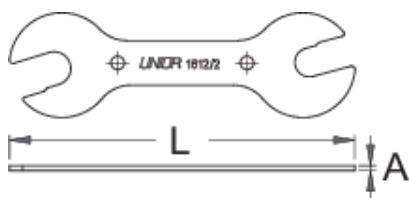

Ključ viljuškasti konusni

1612/2

Profili

Atributi proizvoda

- Materijal: Premium ugljični čelik, ojačan i poboljššan
- Površina: kromirana (ISO 1456:2009)
- Ovi ključevi su namijenjeni kako amaterima, tako i profesionalcima. Mala debljina kao i prisustvo četiri najpopularnije dimenzije čine njihovu upotrebljivost još većom za svakog biciklistu a svakodnevne brze intervencije.

			L	A	
615125	13 x 14	15 x 17	155	2,2	69
615126	13 x 14	15 x 16	155	2,2	69

* Slike proizvoda su simbolične. Sve dimenzije su u mm, masa je u g.

Upotreba (pictures)