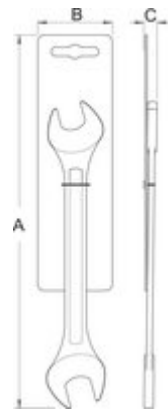

celes qendër kon

1612/2

Usage

Profiles

[./al/support/warranty](/al/support/warranty)

Product features

- Materiali: çeliku e veçantë mjet, thekur me te zbutura
- përfundojë sipërfaqe: krom kromuar për ISO 1456:2009 standarde
- celes kon shpërndarës është për mekanikë në shtëpi apo përdoruesit profesionistë. Dizajni ekstreme hollë me fund stilolaps nofulla përshtatet katër madhësive të njohura. Këto celes kon janë përdorur nga çdo çiklist për riparime të shpejtë dhe mirëmbajtjen e përditshme e biçikleta.

L

A

615125

13 x 14

15 x 17

155

2,2

69

615126

13 x 14

15 x 16

155

2,2

69

Retail packaging

Barcode	MA	MB	MC	Weight
615125	210	47,4	3,7	76
615126	210	47,4	3,7	76

Transport packaging

Barcode	Hand icon	TA	TB	TC	Weight
615125	4	62	192	33	379
615126	4	62	192	33	379