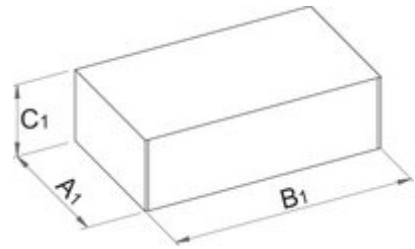

celes qendër kon

1612/2

Usage

Profiles

[./al/support/warranty](/al/support/warranty)

Product features

- Materiali: çeliku e veçantë mjet, thekur me te zbutura
- përfundojë sipërfaqe: krom kromuar për ISO 1456:2009 standarde
- celes kon shpërndarës është për mekanikë në shtëpi apo përdoruesit profesionistë. Dizajni ekstreme hollë me fund stilolaps nofulla përshtatet katër madhësive të njohura. Këto celes kon janë përdorur nga çdo çiklist për riparime të shpejtë dhe mirëmbajtjen e përditshme e biçikleta.

L

A

615125

13 x 14

15 x 17

155

2,2

69

615126

13 x 14

15 x 16

155

2,2

69

Retail packaging

Barcode	MA	MB	MC	Weight
615125	210	47,4	3,7	76
615126	210	47,4	3,7	76

Transport packaging

Barcode	Hand icon	TA	TB	TC	Weight
615125	4	62	192	33	379
615126	4	62	192	33	379