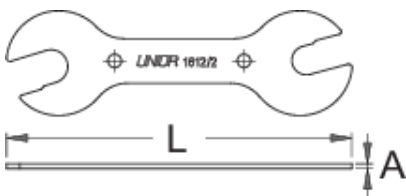

celes qendër kon

1612/2

Profiles

Product features

- Materiali: çeliku e veçantë mjet, thekur me te zbutura
- përfundojë sipërfaqe: krom kromuar për ISO 1456:2009 standarde
- celes kon shpërndarës është për mekanikë në shtëpi apo përdoruesit profesionistë. Dizajni ekstreme hollë me fund stilolaps nofulla përshtatet katër madhësive të njohura. Këto celes kon janë përdorur nga çdo çiklist për riparime të shpejtë dhe mirëmbajtjen e përditshme e biçikleta.

|  |  |  | L | A |  |
|--|---|---|-----|-----|---|
| 615125 | 13 x 14 | 15 x 17 | 155 | 2,2 | 69 |
| 615126 | 13 x 14 | 15 x 16 | 155 | 2,2 | 69 |

* Imazhet e produkteve janë simbolike. Të gjitha dimensionet janë në mm, pesha në gram. Të gjitha dimensionet e listuara mund të ndryshojnë në tolerancë.