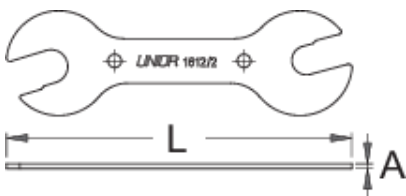

celes qendër kon

1612/2

Profiles

Product features

- Materiali: çeliku e veçantë mjet, thekur me te zbutura
- përfundojë sipërfaqe: krom kromuar për ISO 1456:2009 standarde
- celes kon shpërndarës është për mekanikë në shtëpi apo përdoruesit profesionistë. Dizajni ekstreme hollë me fund stilolaps nofulla përshtatet katër madhësive të njohura. Këto celes kon janë përdorur nga çdo çiklist për riparime të shpejtë dhe mirëmbajtjen e përditshme e biçikleta.

			L	A	
615125	13 x 14	15 x 17	155	2,2	69
615126	13 x 14	15 x 16	155	2,2	69

* Imazhet e produkteve janë simbolike. Të gjitha dimensionet janë në mm, pesha në gram. Të gjitha dimensionet e listuara mund të ndryshojnë në tolerancë.