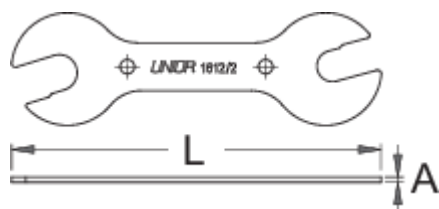

celes qendër kon

1612/2

Usage

Profiles

[./al/support/warranty](/al/support/warranty)

Product features

- Materiali: çeliku e veçantë mjet, thekur me te zbutura
- përfundojë sipërfaqe: krom kromuar për ISO 1456:2009 standarde
- celes kon shpërndarës është për mekanikë në shtëpi apo përdoruesit profesionistë. Dizajni ekstreme hollë me fund stilolaps nofulla përshtatet katër madhësive të njohura. Këto celes kon janë përdorur nga çdo çiklist për riparime të shpejtë dhe mirëmbajtjen e përditshme e biçikleta.

L

A

615125

13 x 14

15 x 17

155

2,2

69