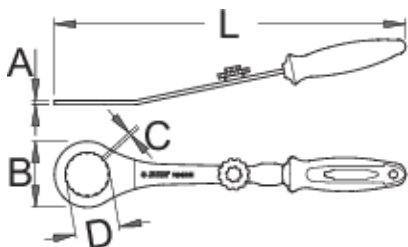

Klúč na stredovú osku

Hidden

1609/2BI

Profiles

Product features

- materiál: premium flex plus uhlíková ocel'
- chromované
- ergonomicky tvarovaná dvojjložková rukoväť

Ako používať náradie:

615536

L

350

A

4

B

66

D

42,7

C

2,8

316

* Obrázky sú symbolické. Všetky rozmery sú v mm, hmotnosť je v g. Všetky udané rozmery sa môžu líšiť v rámci tolerancie.

Usage (pictures)

Spare parts

Klíč na plastové skrutky Shimano