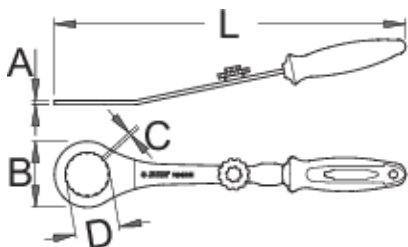

Klíč se stahovacím kroužkem

Hidden

1609/2BI

Profily

Vlastnosti produktu

- materiál: Premium Flex Plus uhlíková ocel
- pochromovaný
- ergonomická dvou komponentní rukojeť

Jak použít nástroj

615536

L

350

A

4

B

66

D

42,7

C

2,8

316

* Obrázky produktů jsou symbolické. Všechny rozměry jsou v mm a hmotnost v gramech. Všechny uvedené rozměry se mohou lišit v toleranci.

Používání (obrázky)

náhradní části

Klíč na plastové šrouby Shimano