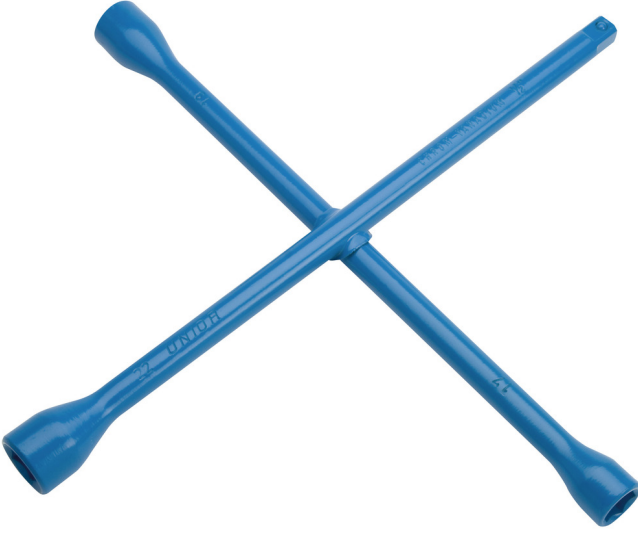

# İstavroz tipi bijon anahtarı

213/6

## Profiles

## Product features

- malzeme: krom vanadyum
- sıcak dövme, tamamen sertleştirilmiş ve temperlenmiş
- lake kaplı
- ISO 6788 standardına göre yapılmıştır (yalnızca metrik boyut)

| 600811 | 17 | 19 | 22 | 1/2" | 370 | 1430 |
|--------|----|----|----|------|-----|------|
| 600809 | 17 | 19 | 21 | 23   | 370 | 1511 |
| 600812 | 17 | 19 | 22 | 24   | 370 | 1500 |
| 600813 | 24 | 27 | 30 | 3/4" | 700 | 4400 |
| 600814 | 24 | 27 | 30 | 32   | 700 | 4600 |