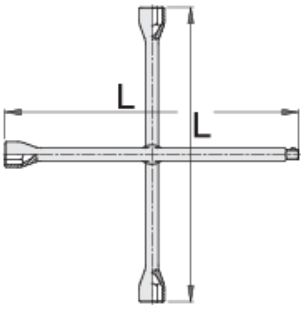

# İstavroz tipi bijon anahtarı

213/6

## Profiles

## Product features

- malzeme: krom vanadyum
- sıcak dövme, tamamen sertleştirilmiş ve temperlenmiş
- lake kaplı
- ISO 6788 standardına göre yapılmıştır (yalnızca metrik boyut)

| 600811 | 17 | 19 | 22 | 1/2" | 370 | 1430 |
|--------|----|----|----|------|-----|------|
| 600809 | 17 | 19 | 21 | 23   | 370 | 1511 |
| 600812 | 17 | 19 | 22 | 24   | 370 | 1500 |
| 600813 | 24 | 27 | 30 | 3/4" | 700 | 4400 |
| 600814 | 24 | 27 | 30 | 32   | 700 | 4600 |

\* Ürünlerin resimleri semboliktir. Bütün boyutlar mm ve ağırlık gram cinsindedir.