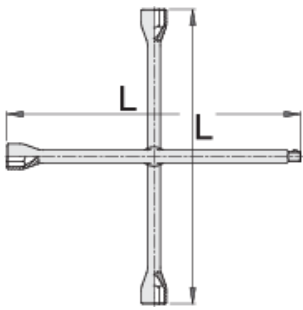

Ключ колёсный четырёхсторонний (крестовой)

213/6

Профили

Стандарты

изготовлен в соответствии со стандартом ISO 6788
(для метрических размеров)

Описание товара

- материал: хромованадиевая сталь Premium
- кованный, целиком подвергнут закалке и отпуску
- лакированный
- изготовлен в соответствии со стандартом ISO 6788 (для метрических размеров)

					L	
600811	17	19	22	1/2"	370	1430
600809	17	19	21	23	370	1511
600812	17	19	22	24	370	1500
600813	24	27	30	3/4"	700	4400
600814	24	27	30	32	700	4600

* Изображения продуктов носят демонстрационный характер. Все размеры указаны в миллиметрах, вес в граммах.