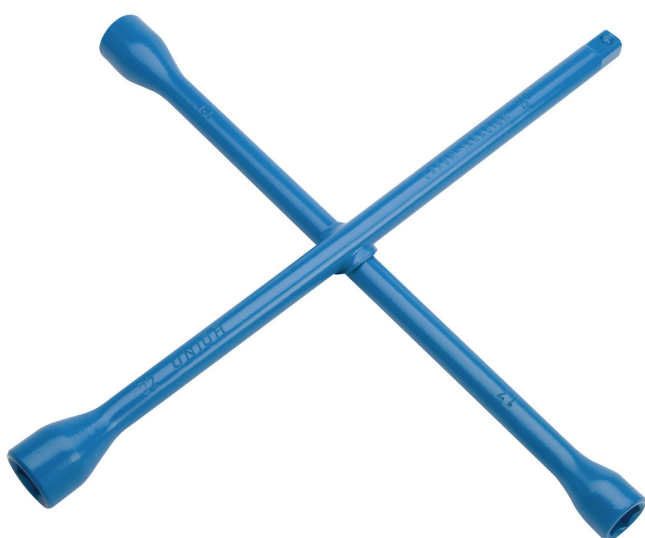

# Ключ колёсный четырёхсторонний (крестовой)

213/6

## Описание товара

- материал: хромованадиевая сталь Premium
- кованный, целиком подвергнут закалке и отпуску
- лакированный
- изготовлен в соответствии со стандартом ISO 6788 (для метрических размеров)