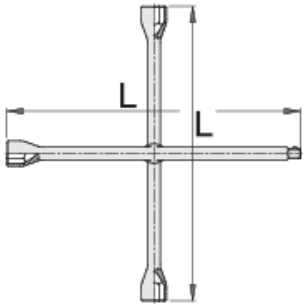

Ключ колёсный четырёхсторонний (крестовой)

213/6

Профили

Стандарты

изготовлен в соответствии со стандартом ISO 6788
(для метрических размеров)

Описание товара

- материал: хромованадиевая сталь Premium
- кованный, целиком подвергнут закалке и отпуску
- лакированный
- изготовлен в соответствии со стандартом ISO 6788 (для метрических размеров)

						
600811	17	19	22	1/2"	370	1430
600809	17	19	21	23	370	1511
600812	17	19	22	24	370	1500
600813	24	27	30	3/4"	700	4400
600814	24	27	30	32	700	4600

* Изображения продуктов носят демонстрационный характер. Все размеры указаны в миллиметрах, вес в граммах.