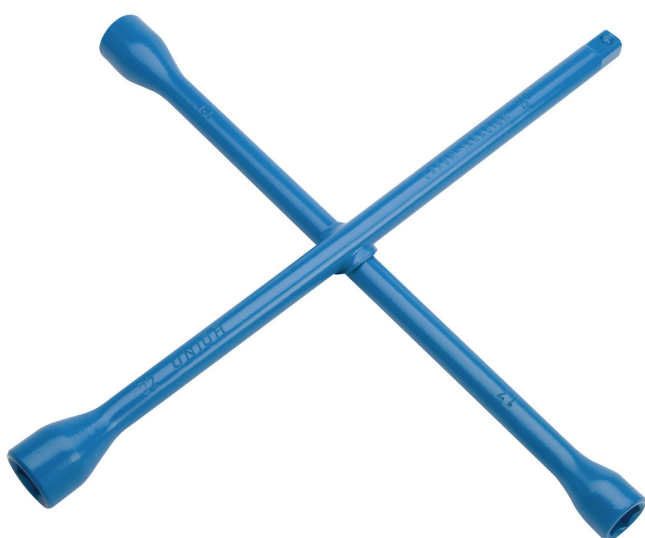

Ключ колёсный четырёхсторонний (крестовой)

213/6

Профили

Стандарты

изготовлен в соответствии со стандартом ISO 6788
(для метрических размеров)

Описание товара

- материал: хромованадиевая сталь Premium
- кованный, целиком подвергнут закалке и отпуску
- лакированный
- изготовлен в соответствии со стандартом ISO 6788 (для метрических размеров)

						
600811	17	19	22	1/2"	370	1430
600809	17	19	21	23	370	1511
600812	17	19	22	24	370	1500
600813	24	27	30	3/4"	700	4400
600814	24	27	30	32	700	4600

* Изображения продуктов носят демонстрационный характер. Все размеры указаны в миллиметрах, вес в граммах.