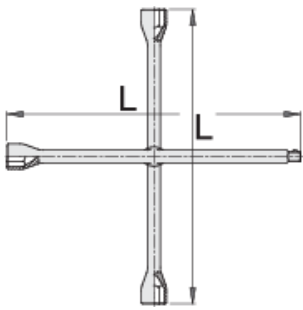

# Ключ колёсный четырёхсторонний (крестовой)

213/6

## Стандарты

---

изготовлен в соответствии со стандартом ISO 6788  
(для метрических размеров)

## Описание товара

- материал: хромованадиевая сталь Premium
- кованный, целиком подвергнут закалке и отпуску
- лакированный
- изготовлен в соответствии со стандартом ISO 6788 (для метрических размеров)

					L	
600811	17	19	22	1/2"	370	1430
600809	17	19	21	23	370	1511
600812	17	19	22	24	370	1500
600813	24	27	30	3/4"	700	4400
600814	24	27	30	32	700	4600

\* Изображения продуктов носят демонстрационный характер. Все размеры указаны в миллиметрах, вес в граммах.