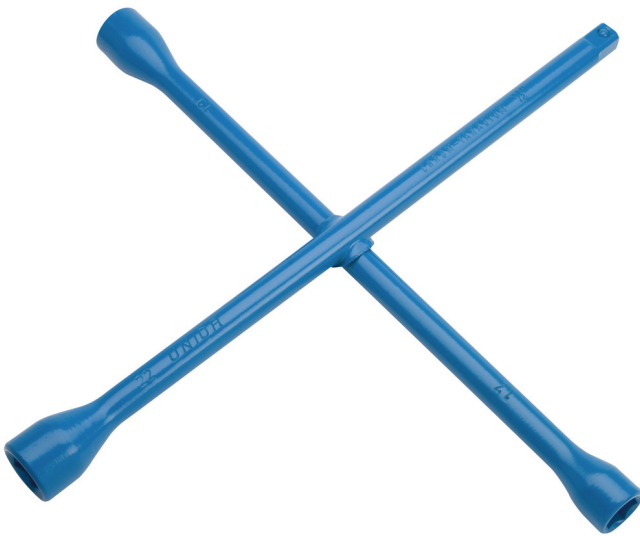

Ключ колёсный четырёхсторонний (крестовой)

213/6

Профили

Стандарты

изготовлен в соответствии со стандартом ISO 6788
(для метрических размеров)

Описание товара

- материал: хромованадиевая сталь Premium
- кованный, целиком подвергнут закалке и отпуску
- лакированный
- изготовлен в соответствии со стандартом ISO 6788 (для метрических размеров)

					L	
600811	17	19	22	1/2"	370	1430
600809	17	19	21	23	370	1511
600812	17	19	22	24	370	1500
600813	24	27	30	3/4"	700	4400
600814	24	27	30	32	700	4600

* Изображения продуктов носят демонстрационный характер. Все размеры указаны в миллиметрах, вес в граммах.