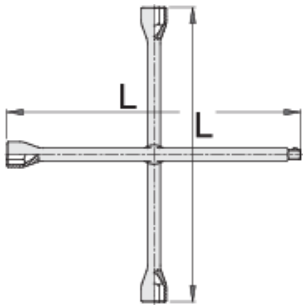

# Cheie cruce pentru roti

213/6

## Profile

---

## Caracteristicile produsului

- material:crome vanadium
- forjata, calire si revenire totala
- vopsite
- in conformitate cu standardul ISO 6788 ( numai dimensiuni in mm )

						
600811	17	19	22	1/2"	370	1430
600809	17	19	21	23	370	1511
600812	17	19	22	24	370	1500
600813	24	27	30	3/4"	700	4400
600814	24	27	30	32	700	4600

\* Imaginea produsului este simbolica. Toate dimensiunile sunt exprimate în mm, greutatea în grame.

0 (pictures)

Photo (pictures)