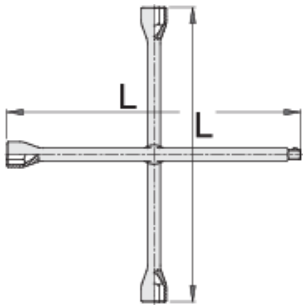

Cheie cruce pentru roti

213/6

Profile

Standarde

ISO 6789

Caracteristicile produsului

- material:crome vanadium
- forjata, calire si revenire totala
- vopsite
- in conformitate cu standardul ISO 6788 (numai dimensiuni in mm)

						
600811	17	19	22	1/2"	370	1430
600809	17	19	21	23	370	1511
600812	17	19	22	24	370	1500
600813	24	27	30	3/4"	700	4400
600814	24	27	30	32	700	4600

* Imaginea produsului este simbolica. Toate dimensiunile sunt exprimate în mm, greutatea în grame.