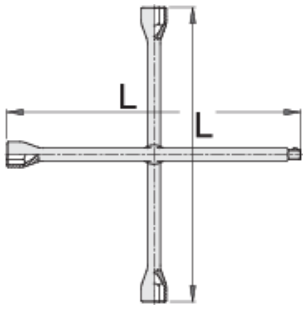

Крстач клуч за тркало

213/6

Profiles

Standards

Четворостран клуч за тркало ISO 6788

Product features

- материјал: специјален хром ванадиум челик
- кован, целосно појачан и кален
- лакиран
- изработен според стандард ISO 6788 (само метричка димензија)

						
600811	17	19	22	1/2"	370	1430
600809	17	19	21	23	370	1511
600812	17	19	22	24	370	1500
600813	24	27	30	3/4"	700	4400
600814	24	27	30	32	700	4600

* Сликите на производите се симболични. Сите димензии се во мм, тежината е во грамови. Сите наведени димензии може да се разликуваат во ниво на толеранција