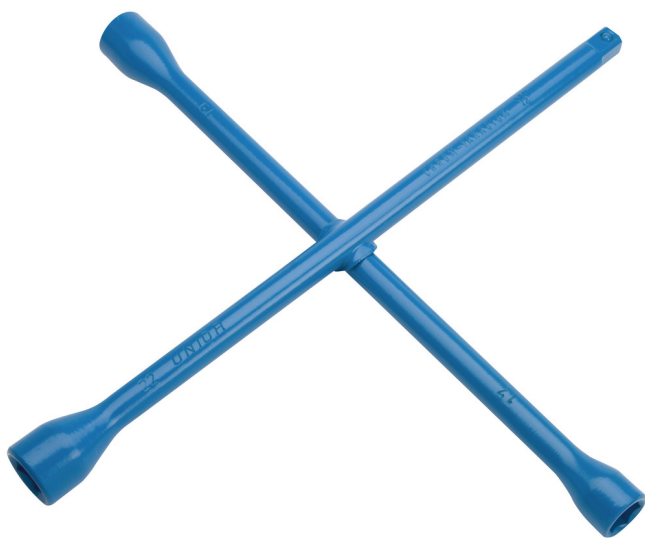

Крстач клуч за тркало

213/6

Profiles

Standards

Четворостран клуч за тркало ISO 6788

Product features

- материјал: специјален хром ванадиум челик
- кован, целосно појачан и кален
- лакиран
- изработен според стандард ISO 6788 (само метричка димензија)

						
600811	17	19	22	1/2"	370	1430
600809	17	19	21	23	370	1511
600812	17	19	22	24	370	1500
600813	24	27	30	3/4"	700	4400
600814	24	27	30	32	700	4600

* Сликите на производите се симболични. Сите димензии се во мм, тежината е во грамови. Сите наведени димензии може да се разликуваат во ниво на толеранција