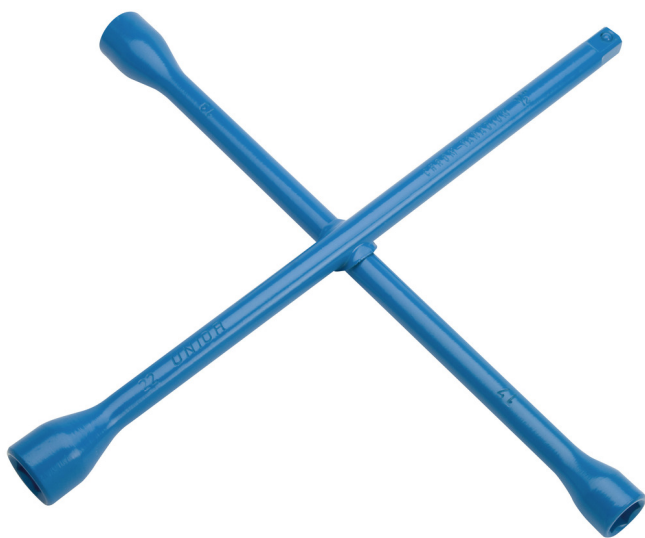

# Крстач клуч за тркало

213/6

## Standards

---

Четворостран клуч за тркало ISO 6788

## Product features

- материјал: специјален хром ванадиум челик
- кован, целосно појачан и кален
- лакиран
- изработен според стандард ISO 6788 (само метричка димензија)

						
600811	17	19	22	1/2"	370	1430
600809	17	19	21	23	370	1511
600812	17	19	22	24	370	1500
600813	24	27	30	3/4"	700	4400
600814	24	27	30	32	700	4600