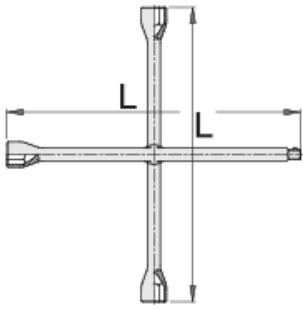

Chiave a crociera per dadi ruote

213/6

Profili

Standard

ISO 6788

Attributi del prodotto

- materiale: acciaio al cromo vanadio premium
- forgiata, interamente bonificata
- laccata
- conforme allo standard ISO 6788 (solo misure metriche)

						
600811	17	19	22	1/2"	370	1430
600809	17	19	21	23	370	1511
600812	17	19	22	24	370	1500
600813	24	27	30	3/4"	700	4400
600814	24	27	30	32	700	4600

* Le immagini dei prodotti sono puramente simboliche. Tutte le dimensioni sono in mm, peso in grammi.