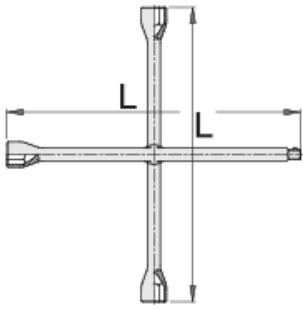

Llave de cruz

213/6

Perfiles

Normas

ISO 6788

Características del producto

- Material: cromo vanadio
- forjada, templada y revenida
- Pintado en epoxi
- fabricada totalmente de acuerdo con ISO 6788 (medidas métricas)

						
600811	17	19	22	1/2"	370	1430
600809	17	19	21	23	370	1511
600812	17	19	22	24	370	1500
600813	24	27	30	3/4"	700	4400
600814	24	27	30	32	700	4600

* Las imágenes de los productos son simbólicas. Todas las dimensiones son en mm, peso en gramos.