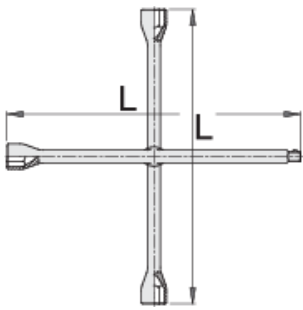

Llave de cruz

213/6

Perfiles

Normas

ISO 6788

Características del producto

- Material: cromo vanadio
- forjada, templada y revenida
- Pintado en epoxi
- fabricada totalmente de acuerdo con ISO 6788 (medidas métricas)

						
600811	17	19	22	1/2"	370	1430
600809	17	19	21	23	370	1511
600812	17	19	22	24	370	1500
600813	24	27	30	3/4"	700	4400
600814	24	27	30	32	700	4600

* Las imágenes de los productos son simbólicas. Todas las dimensiones son en mm, peso en gramos.