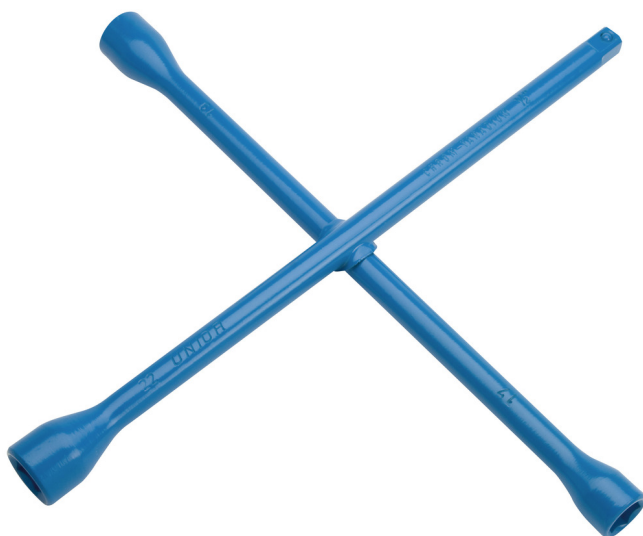

Llave de cruz

213/6

Perfiles

Normas

ISO 6788

Características del producto

- Material: cromo vanadio
- forjada, templada y revenida
- Pintado en epoxi
- fabricada totalmente de acuerdo con ISO 6788 (medidas métricas)

						
600811	17	19	22	1/2"	370	1430
600809	17	19	21	23	370	1511
600812	17	19	22	24	370	1500
600813	24	27	30	3/4"	700	4400
600814	24	27	30	32	700	4600

* Las imágenes de los productos son simbólicas. Todas las dimensiones son en mm, peso en gramos.