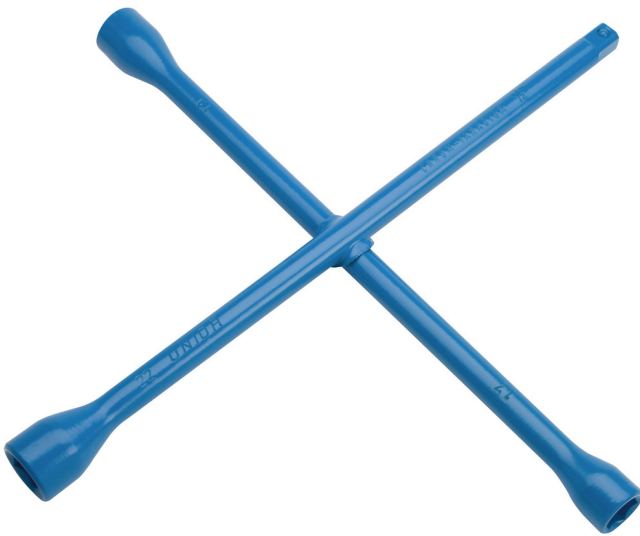

Llave de cruz

213/6

Perfiles

Normas

ISO 6788

Características del producto

- Material: cromo vanadio
- forjada, templada y revenida
- Pintado en epoxi
- fabricada totalmente de acuerdo con ISO 6788 (medidas métricas)

						
600811	17	19	22	1/2"	370	1430
600809	17	19	21	23	370	1511
600812	17	19	22	24	370	1500
600813	24	27	30	3/4"	700	4400
600814	24	27	30	32	700	4600

* Las imágenes de los productos son simbólicas. Todas las dimensiones son en mm, peso en gramos.