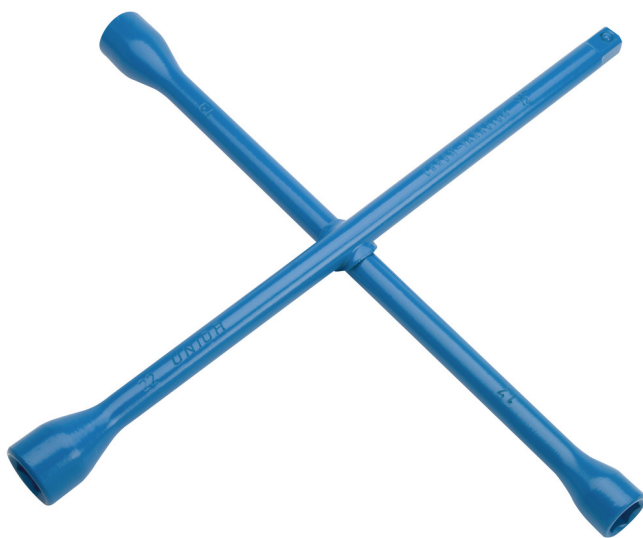

Klíče na kola křížové

213/6

Profily

Standardy

ISO 6788

Vlastnosti produktu

- materiál: Premium chrom-vanadium ocel
- postupově kované, zcela tvrzeno a temperováno
- lakovaný
- Vyrobeno dle normy ISO 6788 (pouze metrický rozměr)

						
600811	17	19	22	1/2"	370	1430
600809	17	19	21	23	370	1511
600812	17	19	22	24	370	1500
600813	24	27	30	3/4"	700	4400
600814	24	27	30	32	700	4600

* Obrázky produktů jsou symbolické. Všechny rozměry jsou v mm a hmotnost v gramech. Všechny uvedené rozměry se mohou lišit v toleranci.