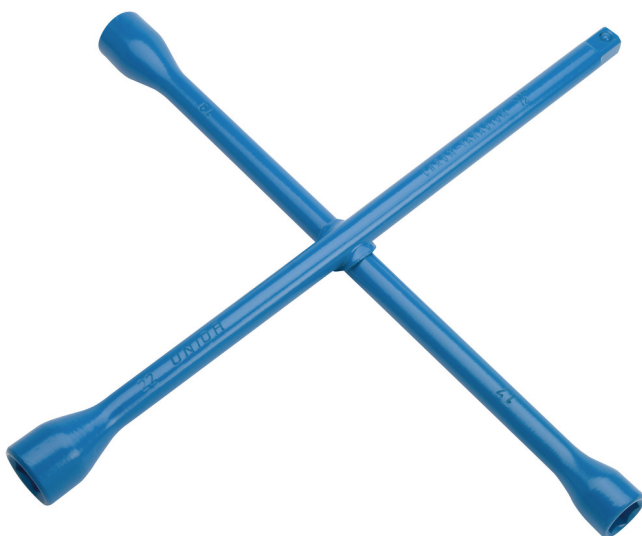

Klíče na kola křížové

213/6

Profily

Standardy

ISO 6788

Vlastnosti produktu

- materiál: Premium chrom-vanadium ocel
- postupově kované, zcela tvrzeno a temperováno
- lakovaný
- Vyrobeno dle normy ISO 6788 (pouze metrický rozměr)

600811	17	19	22	1/2"	370	1430
600809	17	19	21	23	370	1511
600812	17	19	22	24	370	1500
600813	24	27	30	3/4"	700	4400
600814	24	27	30	32	700	4600

* Obrázky produktů jsou symbolické. Všechny rozměry jsou v mm a hmotnost v gramech. Všechny uvedené rozměry se mohou lišit v toleranci.