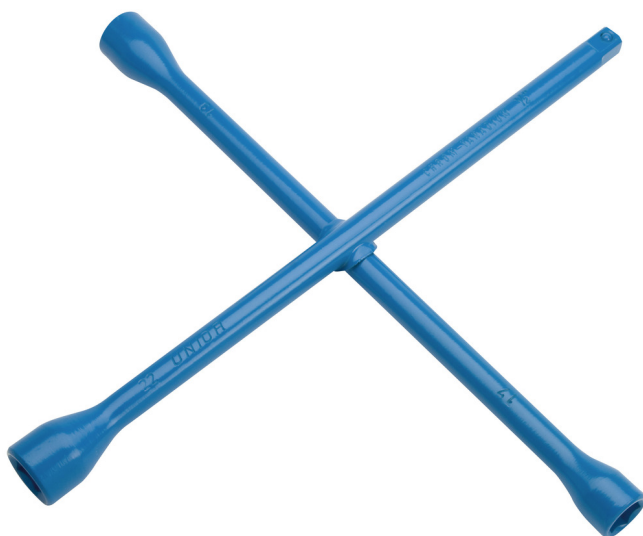

# Klíče na kola křížové

213/6

## Vlastnosti produktu

- materiál: Premium chrom-vanadium ocel
- postupově kované, zcela tvrzeno a temperováno
- lakovaný
- Vyrobeno dle normy ISO 6788 (pouze metrický rozměr)

						
600811	17	19	22	1/2"	370	1430
600809	17	19	21	23	370	1511
600812	17	19	22	24	370	1500
600813	24	27	30	3/4"	700	4400
600814	24	27	30	32	700	4600