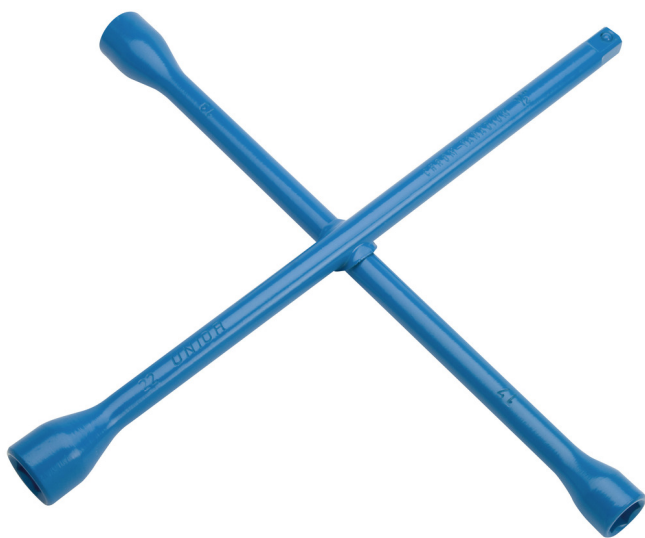

Ключ кръстат

213/6

Профили

Стандарти

ISO 6788

Параметри на продукта

- материал: хром-ванадий
- ковани, изцяло закалени
- лакиран
- изработен в съответствие със стандарт ISO 6788 (само за метрични размери)

						
600811	17	19	22	1/2"	370	1430
600809	17	19	21	23	370	1511
600812	17	19	22	24	370	1500
600813	24	27	30	3/4"	700	4400
600814	24	27	30	32	700	4600