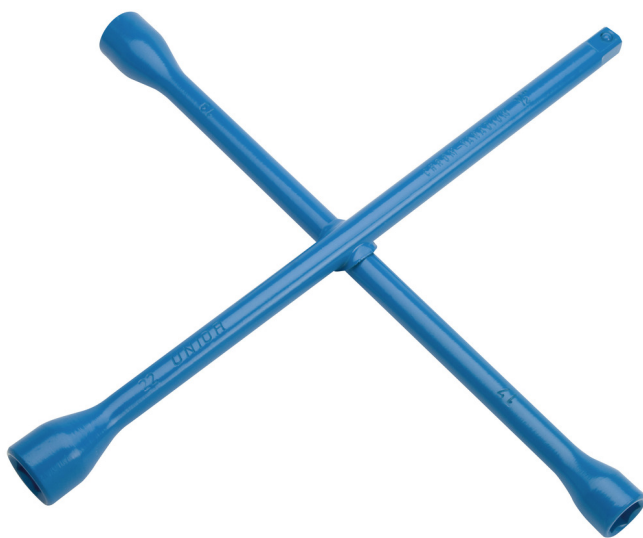

Ключ кръстат

213/6

Профили

Стандарти

ISO 6788

Параметри на продукта

- материал: хром-ванадий
- ковани, изцяло закалени
- лакиран
- изработен в съответствие със стандарт ISO 6788 (само за метрични размери)

						
600811	17	19	22	1/2"	370	1430
600809	17	19	21	23	370	1511
600812	17	19	22	24	370	1500
600813	24	27	30	3/4"	700	4400
600814	24	27	30	32	700	4600