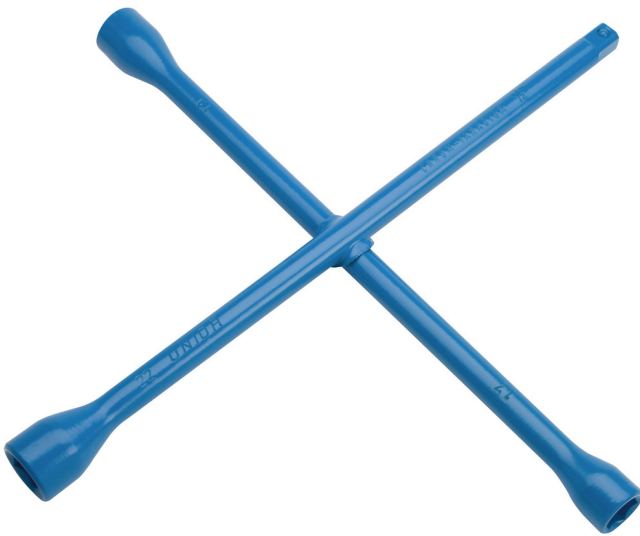

Kruissleutel

213/6

Profielen

Standaard

ISO 6788

Product attributen

- material: premium chrome vanadium steel
- drop forged, entirely hardened and tempered
- gelakt
- made according to standard ISO 6788 (only metric dimension)

600811	17	19	22	1/2"	370	1430
600809	17	19	21	23	370	1511
600812	17	19	22	24	370	1500
600813	24	27	30	3/4"	700	4400
600814	24	27	30	32	700	4600

* Afbeeldingen van producten zijn symbolisch. Alle afmetingen zijn in mm, en het gewicht in grammen. Alle vermelde afmetingen kunnen variëren in tolerantie.