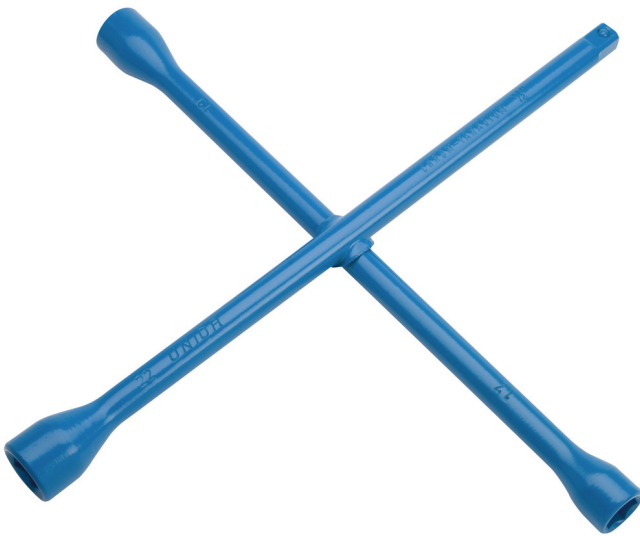

Kruissleutel

213/6

Profielen

Standaard

ISO 6788

Product attributen

- material: premium chrome vanadium steel
- drop forged, entirely hardened and tempered
- gelakt
- made according to standard ISO 6788 (only metric dimension)

						
600811	17	19	22	1/2"	370	1430
600809	17	19	21	23	370	1511
600812	17	19	22	24	370	1500
600813	24	27	30	3/4"	700	4400
600814	24	27	30	32	700	4600

* Afbeeldingen van producten zijn symbolisch. Alle afmetingen zijn in mm, en het gewicht in grammen. Alle vermelde afmetingen kunnen variëren in tolerantie.