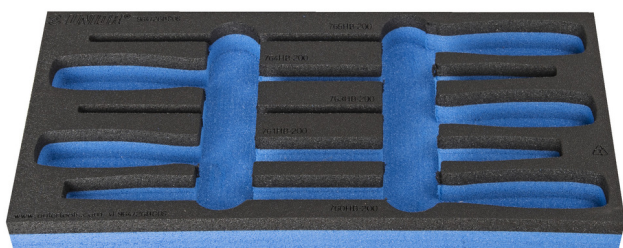

# SOS-ложемент для напильников арт. 964/26BSOS

VI964/26BSOS

## Описание товара

- материал: пенополиэтилен низкой плотности
- Размер ложемента: 188 x 364 x 30 мм
- Совместимо с тележками серии Eurostyle, Eurovision, Euromotion, Europlus and Hercules

620901

L

188

B

364