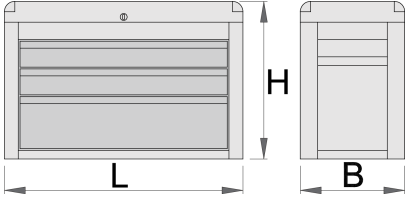

Alet sandığı Eurostyle - 3 bölmeli

938/3V

Profiles

Product features

- malzeme: sac metal
- kilitleme sistemi
- lock with key included also foam keyring
- kilitli kapak, kapak kapatıldığında çekmeceler kilitlenecektir
- bilyalı sürgülü çekmeceler

- sentetik örtü çekmeceleri ve aletleri hasarlardan korur
- kadmiyum ve kurşun içermeyen renkle ekolojik lake kaplamalıdır
- 3 çekmece (iki çekmecenin boyutları: 560x365x70mm, bir çekmecenin boyutları: 560x400x150mm)
- her çekmecenin maksimum kapasitesi: 30kg

	L	B	H	
615179	695	435	455	25830

* Ürünlerin resimleri semboliktir. Bütün boyutlar mm ve ağırlık gram cinsindedir.

Spare parts

Lock with keys

Bilyalı sürgü ray 940E1-9

Related products

Alet sandığı Eurostyle - 3 bölmeli