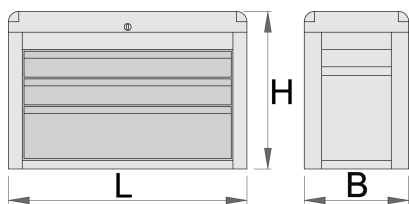

Dulap de scule Eurostyle-3 compartimente

938/3V

Profile

Caracteristicile produsului

- tabla cu gauri perforate
- sistem de inchidere
- lock with key included also foam keyring
- capac cu incuietoare, cand capacul este inchis sertarele sunt blocate

- sertare pe rulmenti
- protectie a sertarelor sintetica si a sculelor contra deteriorarii
- vopsite cu vopsele ecologice fara cadmiu si plumb
- 3 sertare,doua dimensiunea 585x405x75, unul de dimensiune 585x405x155
- Capacitatea sertarelor: 30 kg

	L	B	H	
615179	695	435	455	25830

* Imaginea produsului este simbolica.Toate dimensiunile sunt exprimate în mm,greutatea în grame.

Piese de schimb

Lock with keys

Glisiere pe rulmenti 940E1-9

Related products