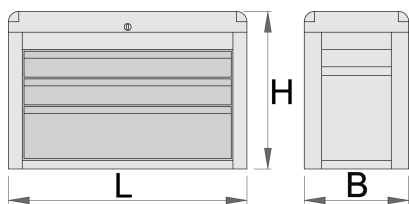

Dulap de scule Eurostyle-3 compartimente

938/3V

Profile

Caracteristicile produsului

- tabla cu gauri perforate
- sistem de inchidere
- lock with key included also foam keyring
- capac cu incuietoare, cand capacul este inchis sertarele sunt blocate

- sertare pe rulmenti
- protectie a sertarelor sintetica si a sculelor contra deteriorarii
- vopsite cu vopsele ecologice fara cadmiu si plumb
- 3 sertare,doua dimensiunea 585x405x75, unul de dimensiune 585x405x155
- Capacitatea sertarelor: 30 kg

	L	B	H	
615179	695	435	455	25830

* Imaginea produsului este simbolica.Toate dimensiunile sunt exprimate în mm,greutatea în grame.

Piese de schimb

Lock with keys

Glisiera pe rulmenti 940E1-9

Related products