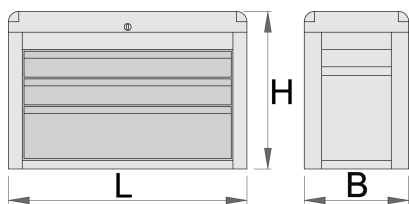

Cassettera portautensili Eurostyle - 3 scomparti

938/3V

Profili

Attributi del prodotto

- materiale: lamiera di metallo PLUS premium
- sistema di chiusura
- serratura con chiave inclusa, portachiavi in schiuma
- coperchio con serratura, quando il coperchio è chiuso i cassetti sono bloccati

- cassetti con guide con cuscinetti a sfere
- la copertura sintetica protegge i cassetti e gli utensili da danneggiamenti
- laccatura ecologica con colori senza cadmio e piombo
- 3 cassetti (2 dim. 563x365x70 mm, 1 dim. 563x400x150 mm)
- portata dei cassetti: 30 kg.

	L	B	H	
615179	695	435	455	25830

* Le immagini dei prodotti sono puramente simboliche. Tutte le dimensioni sono in mm, peso in grammi.

Parti di ricambio

Serratura con chiavi

Guida con cuscinetti a sfera

Related products