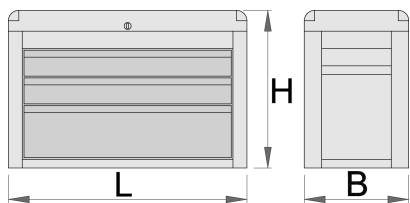

Sanduk za alat, trodijelni

938/3V

Profili

Atributi proizvoda

- materijal: Premium Plus lim
- sa sistemom zaključavanja
- Brava sa ključem i privjeskom
- Poklopac sa bravom, zaključavanjem poklopca i ladice se zaključavaju
- Police s kugličnim vodilicama

- Sintetičke podloge štite ladice i alat od oštećenja
- ekološki lak bez olova i kadmija
- 3 ladice: 2 dimenzija 563x365x70mm, 1 dimenzija 563x400x150mm
- Nosivost ladica: 30kg

	L	B	H	
615179	695	435	455	25830

* Slike proizvoda su simbolične. Sve dimenzije su u mm, masa je u g.

Rezervni dijelovi

Lock with keys

Klizni držač 940E1-9

Related products

Sanduk za alat, trodijelni

Kolica za alat Eurostyle 4

Kolica za alat Eurostyle 6