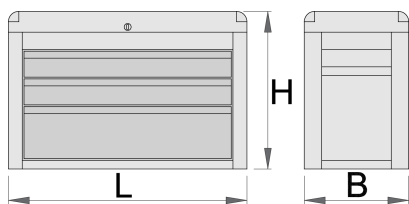

Εργαλειοφόρος Eurostyle – 3 διαμερισμάτων

938/3V

Προφίλ

Χαρακτηριστικά προϊόντος

- Υλικό: premium plus χαλυβδόφυλλο
- Κεντρικό σύστημα κλειδώματος με αναδιπλούμενο κλειδί
- κλειδαριά με κλειδί, που περιλαμβάνει μπρελόκ από αφρώδες υλικό
- καπάκι με κλειδαριά, όταν το καπάκι είναι κλειστό κλειδώνουν και τα συρτάρια

- οδηγοί συρταριών με ρουλεμάν
- συνθετικό προστατευτικό κάλυμμα συρταριών και εργαλείων
- οικολογικό λακάρισμα με χρώμα ποιότητας προτύπου Qualicoat
- 3 συρτάρια (2 x M 563 x Π 365 x Υ 70, 1 x M 563 x Π 400 x Υ 150)
- αντοχή συρταριών: 30kg

	L	B	H	
615179	695	435	455	25830

* Οι εικόνες των προϊόντων είναι συμβολικές. Όλες οι διαστάσεις είναι σε mm, το βάρος είναι σε γραμμάρια. Όλες οι αναφερόμενες διαστάσεις μπορεί να διαφέρουν σε ανοχές.