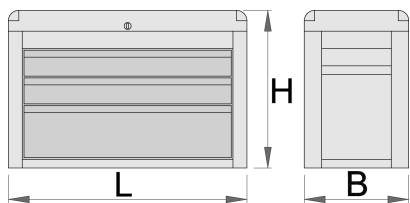

Univerzální skříňka - 3 zásuvky

938/3V

Profily

Vlastnosti produktu

- materiál: Premium Plus plech
- centrální zamykání zámkem a sklápěcím klíčem
- součástí zámku je také pěnový přívěšek na klíče
- opatřeno zámkem, když je víko zavřené zásuvky nejdou otevřít
- 100% výsuvné zásuvky na kolečkových ložiskách

- syntetický potah povrchu chrání zásuvky a nástroje před poškozením
- použita ekologická barva standardu kvality Qualicoat
- 3 zásuvky (2 zásuvky L 563 x W 365 x H 70, 1 zásuvka L 563 x W 400 x H 150)
- Kapacita zásuvek: 30 kg

	L	B	H	
615179	695	435	455	25830

* Obrázky produktů jsou symbolické. Všechny rozměry jsou v mm a hmotnost v gramech. Všechny uvedené rozměry se mohou lišit v toleranci.

náhradní části

Zámek s klíčem

Vodící lišty pro zásuvky vozíků