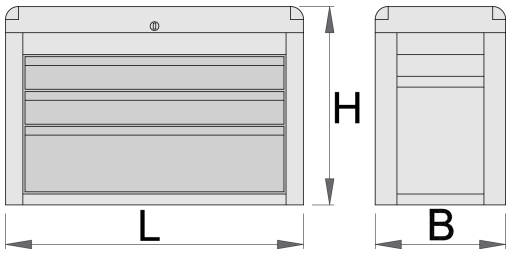

Gjoks mjet Eurostyle - 3 departamentet

938/3V

Profiles

[_\(/al/support/warranty\)](http://al/support/warranty)

Product features

- Materiali: fletë metalike
- Sistemi mbyllje
- lock with key included also foam keyring
- mbuluar me bllokohet, kur të mbuluar është e mbyllur mbathje do të jetë i bllokuar
- mbathje me rrëshqitje-top duke mbajtur
- mbulon sintetike mbrojtur mbathje dhe mjetet nga dëmtimi

- ngjyra e mjedisit të veshura me kadmium dhe ngjyra të çojë lirë
- 3 mbathje (dy dimension 563x365x70 mm, një dimension 563x400x150 mm)
- Kapaciteti maksimal i çdo sirtar: 30kg

Barcode	L	B	H	Icon	Quantity
---------	---	---	---	------	----------