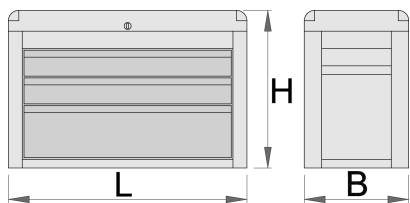

Kasetë metali EUROSTYLE-me 3 sirtar

938/3V

Profiles

Product features

- Materiali: fletë metalike
- Sistemi mbyllje
- bravë me çelës dhe varëse
- mbuluar me bllokohet, kur të mbuluar është e mbyllur mbathje do të jetë i bllokuar
- mbathje me rrëshqitje-top duke mbajtur

- mbulon sintetike mbrojtur mbathje dhe mjetet nga dëmtimi
- ngjyra e mjedisit të veshura me kadmium dhe ngjyra të çojë lirë
- 3 mbathje (dy dimension 563x365x70 mm, një dimension 563x400x150 mm)
- Kapaciteti maksimal i çdo sirtar: 30kg

	L	B	H	
615179	695	435	455	25830

* Imazhet e produkteve janë simbolike. Të gjitha dimensionet janë në mm, pesha në gram. Të gjitha dimensionet e listuara mund të ndryshojnë në tolerancë.

Spare parts

Lock with keys