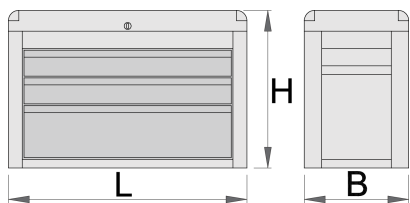

## Product features

- Materiali: fletë metalike
- Sistemi mbyllje
- bravë me çelës dhe varëse
- mbuluar me bllokohet, kur të mbuluar është e mbyllur mbathje do të jetë i bllokuar
- mbathje me rrëshqitje-top duke mbajtur

- mbulon sintetike mbrojtur mbathje dhe mjetet nga dëmtimi
- ngjyra e mjedisit të veshura me kadmium dhe ngjyra të çojë lirë
- 3 mbathje (dy dimension 563x365x70 mm, një dimension 563x400x150 mm)
- Kapaciteti maksimal i çdo sirtar: 30kg

	L	B	H	
615179	695	435	455	25830

\* Imazhet e produkteve janë simbolike. Të gjitha dimensionet janë në mm, pesha në gram. Të gjitha dimensionet e listuara mund të ndryshojnë në tolerancë.