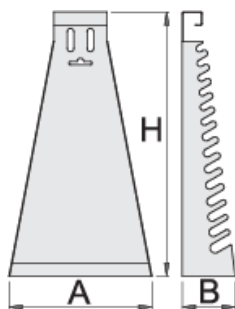

Kovový stojan pre kombinované klúče krátke

977/6

Profiles

Product features

- materiál: premium oceľový plech
- lakované ekologickou farbou Qualicoat

607387

6 - 32/26

L

205

B

65

H

730

890

* Obrázky sú symbolické. Všetky rozmery sú v mm, hmotnosť je v g. Všetky udané rozmery sa môžu líšiť v rámci tolerancie.