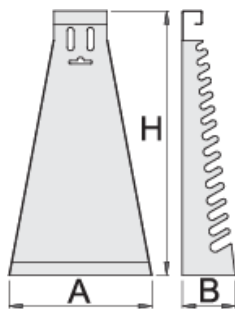

Kovový stojan pre kombinované klúče krátke

Hidden

977/6

Profiles

Product features

- materiál: premium oceľový plech
- lakované ekologickou farbou Qualicoat

607387

6 - 32/26

L

205

B

65

H

730

890

* Obrázky sú symbolické. Všetky rozmery sú v mm, hmotnosť je v g. Všetky udané rozmery sa môžu líšiť v rámci tolerancie.