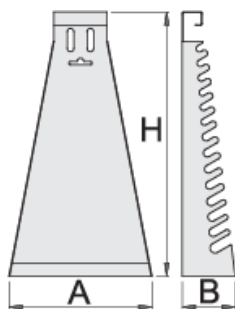

# Стойка металлический для гаечных ключей накидных с изгибом

977/6

Профили

---

Описание товара

- материал: листовая сталь Premium
- используется экологичное покрытие, соответствующее стандарту качества Qualicoat

607387

6 - 32/26

L

205

B

65

H

730

890

\* Изображения продуктов носят демонстрационный характер. Все размеры указаны в миллиметрах, вес в граммах.