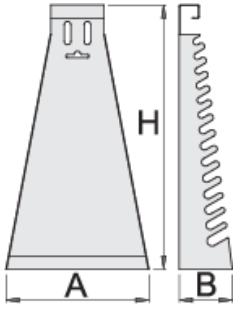

Μεταλλικό σταντ για γερμανοπολύγωνα ΚΟΝΤΑ

977/6

0

0

- υλικό: λαμαρίνα
- οικολογικό λακάρισμα με χρώμα ποιότητας προτύπου Qualicoat

		L	B	H	
607387	6 - 32/26	205	65	730	890

* Οι εικόνες των προϊόντων είναι συμβολικές. Όλες οι διαστάσεις είναι σε mm, το βάρος είναι σε γραμμάρια. Όλες οι αναφερόμενες διαστάσεις μπορεί να διαφέρουν σε ανοχές.