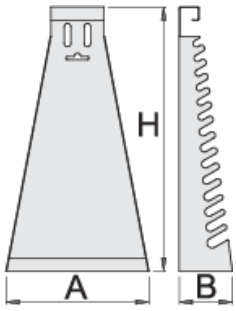

# Metallständer für Ring-Gabelschlüssel

977/6

Profile

---

Produkteigenschaften

- Material: Premium Metallblech

- umweltfreundlicher Lack mit Qualitätsstandard „Qualicoat“

		<b>L</b>	<b>B</b>	<b>H</b>	
607387	6 - 32/26	205	65	730	890

\* Bilder von Produkten sind Symbolfotos. Abmessungen sind in mm, Gewichte in Gramm.