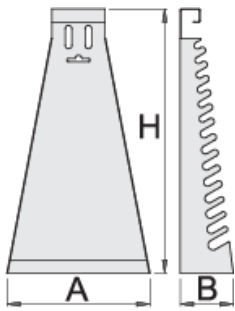

# Metallständer für Ring-Gabelschlüssel

977/6

Profile

---

Produkteigenschaften

- Material: Premium Metallblech

- umweltfreundlicher Lack mit Qualitätsstandard „Qualicoat“

		L	B	H	
607387	6 - 32/26	205	65	730	890

\* Bilder von Produkten sind Symbolfotos. Abmessungen sind in mm, Gewichte in Gramm.