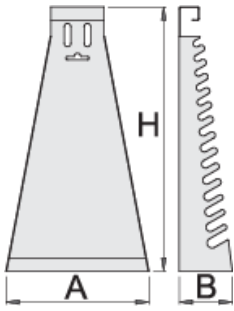

Metallständer für Ring-Gabelschlüssel

977/6

Profile

Produkteigenschaften

- Material: Premium Metallblech

- umweltfreundlicher Lack mit Qualitätsstandard „Qualicoat“

		L	B	H	
607387	6 - 32/26	205	65	730	890

* Bilder von Produkten sind Symbolfotos. Abmessungen sind in mm, Gewichte in Gramm.