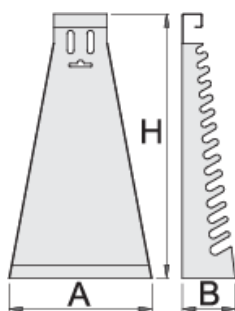

# Rangement pour clés polygonales

977/6

Profils

---

Description produit

- matière : tôle d'acier Premium

- laque éco à la norme Qualicoat

		L	B	H	
607387	6 - 32/26	205	65	730	890

\* Les images des produits ne sont pas contractuelles. Toutes les dimensions sont en mm, les poids en grammes.