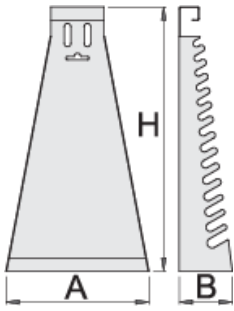

# Expositor metálico para llaves acodadas

977/6

Perfiles

---

Características del producto

- Chapa de acero

- pintado en epoxi sin cadmio ni plomo

		L	B	H	
607387	6 - 32/26	205	65	730	890

\* Las imágenes de los productos son simbólicas. Todas las dimensiones son en mm, peso en gramos.