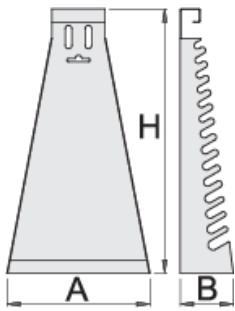

## Параметри на продукта

- материал: стоманена ламарина

- боядисани с екологична боя, несъдържаща кадмий и олово

		L	B	H	
607387	6 - 32/26	205	65	730	890

\* Снимките на продуктите са символични. Всички размери са в мм., теглото е в грамаве .