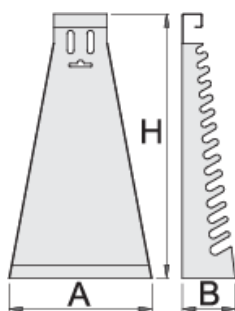

Метална стойка за ключове лула

977/6

Профили

Параметри на продукта

- материал: стоманена ламарина

- боядисани с екологична боя, несъдържаща кадмий и олово

		L	B	H	
607387	6 - 32/26	205	65	730	890

* Снимките на продуктите са символични. Всички размери са в мм., теглото е в грамове .